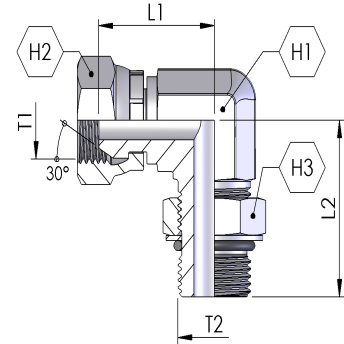

90 DEGREE ADAPTORS

C-NP-90

BSP FEMALE X UNO ADJUSTABLE
 BSP 60° CONE FEMALE SWIVEL NUT X UNO
 ADJUSTABLE STUD 90° ELBOW

Part Number	Short Code	T1 (BSP)	T1 (UN)	H1	H2	H3	L1	L2	PN (bar)
C-NP-90-0609	BSI	3/8-19	9/16-18	19	22	17	30.0	34.0	250
C-NP-90-0612	BSJ	3/8-19	3/4-16	19	22	22	30.0	37.0	250
C-NP-90-0812	BSK	1/2-14	3/4-16	22	27	22	35.0	39.0	250
C-NP-90-0814		1/2-14	7/8-14	22	27	27	35.0	41.0	200
C-NP-90-1217	BSN	3/4-14	1 1/16-12	27	32	32	42.0	49.5	200
C-NP-90-1621	BSO	1-11	1 5/16-12	33	41	41	45.0	52.0	160