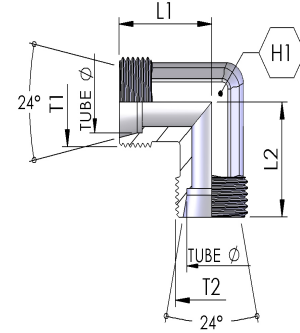

90 DEGREE ADAPTORS

ML-ML-90

MET LIGHT MALE X MET LIGHT MALE
 METRIC 24° CONE LIGHT MALE X METRIC 24°
 CONE LIGHT MALE 90° ELBOW

- ISO 8434-1, DIN 2353 Light (L) Series.

Part Number	Tube OD	T1 (MET)	T2 (MET)	H1	L1	L2	PN (bar)
ML-ML-90-1212	6	M12x1.5	M12x1.5	12	19.0	19.0	500
ML-ML-90-1414	8	M14x1.5	M14x1.5	12	21.0	21.0	500
ML-ML-90-1616	10	M16x1.5	M16x1.5	14	22.0	22.0	500
ML-ML-90-1818	12	M18x1.5	M18x1.5	17	24.0	24.0	400
ML-ML-90-2222	15	M22x1.5	M22x1.5	19	28.0	28.0	400
ML-ML-90-2626	18	M26x1.5	M26x1.5	24	31.0	31.0	400
ML-ML-90-3030	22	M30x2	M30x2	27	35.0	35.0	250
ML-ML-90-3636	28	M36x2	M36x2	36	38.0	38.0	250
ML-ML-90-4545	35	M45x2	M45x2	41	45.0	45.0	250
ML-ML-90-5252	42	M52x2	M52x2	50	51.0	51.0	250