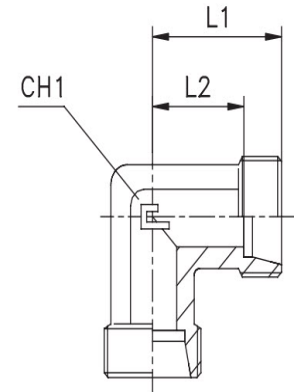

## 90 DEGREE ADAPTORS

### ML-ML-90

MET LIGHT MALE X MET LIGHT MALE  
 METRIC 24° CONE LIGHT MALE X METRIC 24°  
 CONE LIGHT MALE 90° ELBOW

- ISO 8434-1, DIN 2353 Light (L) Series.

Part Number	Tube OD	T1 (MET)	T2 (MET)	H1	L1	L2	PN (bar)
ML-ML-90-1212	6	M12x1.5	M12x1.5	12	19.0	19.0	500
ML-ML-90-1414	8	M14x1.5	M14x1.5	12	21.0	21.0	500
ML-ML-90-1616	10	M16x1.5	M16x1.5	14	22.0	22.0	500
ML-ML-90-1818	12	M18x1.5	M18x1.5	17	24.0	24.0	400
ML-ML-90-2222	15	M22x1.5	M22x1.5	19	28.0	28.0	400
ML-ML-90-2626	18	M26x1.5	M26x1.5	24	31.0	31.0	400
ML-ML-90-3030	22	M30x2	M30x2	27	35.0	35.0	250
ML-ML-90-3636	28	M36x2	M36x2	36	38.0	38.0	250
ML-ML-90-4545	35	M45x2	M45x2	41	45.0	45.0	250
ML-ML-90-5252	42	M52x2	M52x2	50	51.0	51.0	250