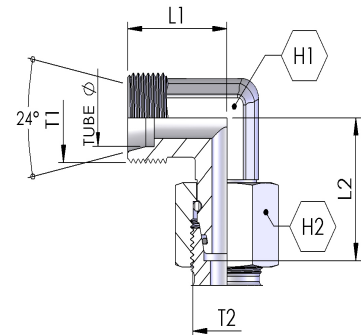

90 DEGREE ADAPTORS

MS-US-90

MET HEAVY MALE X MET HEAVY F/M
 METRIC 24° CONE HEAVY MALE X METRIC 24°
 CONE HEAVY FEMALE SWIVEL NUT 90° ELBOW

Part Number	Tube OD	T1 (MET)	T2 (MET)	H1	H2	L1	L2	PN (bar)
MS-US-90-1414	6	M14x1.5	M14x1.5	12	17	23.0	27.0	800
MS-US-90-1616	8	M16x1.5	M16x1.5	14	19	24.0	27.5	800
MS-US-90-1818	10	M18x1.5	M18x1.5	17	22	25.0	30.5	800
MS-US-90-2020	12	M20x1.5	M20x1.5	17	24	29.0	31.5	630
MS-US-90-2222	14	M22x1.5	M22x1.5	19	27	30.0	35.0	630
MS-US-90-2424	16	M24x1.5	M24x1.5	24	30	33.0	36.5	630
MS-US-90-3030	20	M30x2	M30x2	27	36	37.0	44.5	420
MS-US-90-3636	25	M36x2	M36x2	36	46	42.0	50.0	420
MS-US-90-4242	30	M42x2	M42x2	41	50	49.0	55.5	420
MS-US-90-5252	38	M52x2	M52x2	50	60	57.0	63.0	420