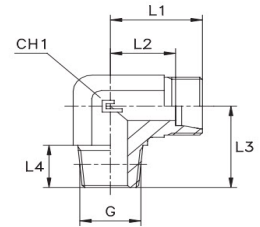

90 DEGREE ADAPTORS

A-ML-90

BSPT MALE X MET LIGHT MALE
 BSPT MALE X METRIC 24° CONE LIGHT MALE 90°
 ELBOW

- ISO 8434-1, DIN 2353 Light (L) Series.

Part Number	Tube OD	T1 (BSPT)	T2 (MET)	H1	L1	L2	PN (bar)
A-ML-90-0212	6	1/8-28	M12x1.5	12	20.0	19.0	315
A-ML-90-0412	6	1/4-19	M12x1.5	12	26.0	21.0	315
A-ML-90-0414	8	1/4-19	M14x1.5	12	26.0	21.0	315
A-ML-90-0416	10	1/4-19	M16x1.5	14	27.0	22.0	315
A-ML-90-0616	10	3/8-19	M16x1.5	17	28.0	24.0	315
A-ML-90-0618	12	3/8-19	M18x1.5	17	28.0	24.0	315
A-ML-90-0822	15	1/2-14	M22x1.5	19	34.0	28.0	315
A-ML-90-0826	18	1/2-14	M26x1.5	24	36.0	31.0	315
A-ML-90-1230	22	3/4-14	M30x2	27	42.0	35.0	160