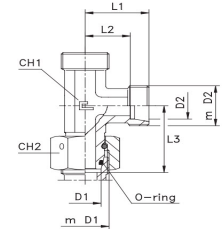

TEE ADAPTORS

MS-US-MS

MET HEAVY MALE X MET HEAVY F/M
 METRIC 24° CONE HEAVY MALE X METRIC 24°
 CONE HEAVY FEMALE SWIVEL NUT RUN TEE

Part Number	Metric Male Thread	Metric Female Thread	suits tube	L1 - mm	L2 - mm	L3 - mm	Hex A/F (CH1)	Hex A/F (CH2)	PN (bar)
MS-US-MS-181818	M18-1.5	M18-1.5	10	25	18	31	17	22	800
MS-US-MS-202020	M20-1.5	M20-1.5	12	29	22	31	17	24	630
MS-US-MS-222222	M22-1.5	M22-1.5	14	30	22	35	19	27	630
MS-US-MS-242424	M24-1.5	M24-1.5	16	33	25	37	24	30	630
MS-US-MS-303030	M30-2	M30-2	20	37	27	45	27	36	420
MS-US-MS-363636	M36-2	M36-2	25	42	30	50	36	46	420
MS-US-MS-424242	M42-2	M42-2	30	49	36	56	41	50	420
MS-US-MS-525252	M52-2	M52-2	38	57	41	63	50	60	420