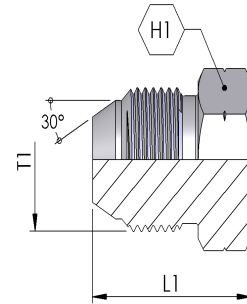

## PLUGS/CAPS/FLANGE PLATES

### MY

JIS MET MALE

JIS MET KOMATSU STYLE 30° FLARE MALE PLUG

- JIS B 8363

Part Number	Short Code	T1 (MET)	H1	L1	PN (bar)
MY-14	DHZ	M14x1.5	17	23.0	350
MY-16	DIA	M16x1.5	19	25.0	350
MY-18	DIB	M18x1.5	22	27.0	350
MY-20	DIC	M20x1.5	22	28.0	350
MY-22	DID	M22x1.5	24	30.0	350
MY-24	DIE	M24x1.5	27	33.0	350
MY-30	DIG	M30x1.5	32	38.0	280
MY-33		M33x1.5	36	41.0	210
MY-36		M36x2			170