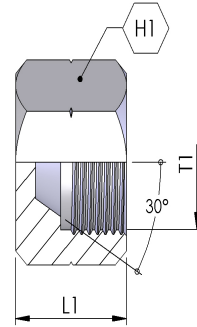

PLUGS/CAPS/FLANGE PLATES

UY

JIS MET FEMALE

JIS MET KOMATSU STYLE 30° FLARE FEMALE CAP

- JIS B 8363

Part Number	Short Code	T1 (MET)	H1	L1	PN (bar)
UY-14	GWP	M14x1.5	19	17.0	350
UY-16	GWQ	M16x1.5	22	19.0	350
UY-18	GWR	M18x1.5	24	19.0	350
UY-20	GWS	M20x1.5	24	20.0	350
UY-22	GWT	M22x1.5	27	21.0	350
UY-24	GWU	M24x1.5	32	24.0	350
UY-30	GWV	M30x1.5	36	29.0	280
UY-33		M33x1.5			210