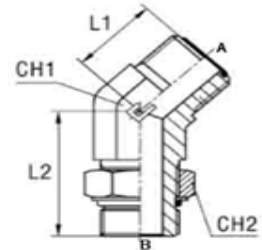

## 45 DEGREE ADAPTORS

### R-NP-45

ORFS MALE X UNO ADJUSTABLE

ORFS MALE X UNO ADJUSTABLE STUD 45° ELBOW

- SAE J1453

Part Number	T1 (UN)	T2 (UN)	H1	H2	L1	L2	PN (bar)
R-NP-45-0907	9/16-18	7/16-20	14	14	16.0	30.0	400
R-NP-45-1109	11/16-16	9/16-18	19	17	19.0	33.0	400
R-NP-45-1312	13/16-16	3/4-16	19	22	20.5	36.5	400
R-NP-45-1314	13/16-16	7/8-14	22	27	21.0	45.0	400
R-NP-45-1614	1-14	7/8-14	27	27	23.5	45.0	400
R-NP-45-1917	1.3/16-12	1.1/16-12	30	32	26.0	50.0	400
R-NP-45-2321	1.7/16-12	1.5/16-12	36	41	30.0	52.5	315