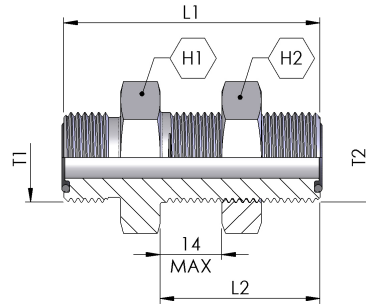

STRAIGHT ADAPTORS

ORFS MALE X ORFS
BULKHEAD
R-RK
Page 11-1

STRAIGHT ADAPTORS

R-RK

ORFS MALE X ORFS BULKHEAD
 ORFS MALE X ORFS BULKHEAD STRAIGHT

- ISO 8434-3

Part Number	T1	L1 (mm)	L2 (mm)	H1 (mm)	H2 (mm)
R-RK-0909	9/16-18	32	10	22	22
R-RK-1111	11/16-16	34	11	27	27
R-RK-1313	13/16-16	37	13	30	30
R-RK-1616	1-14	41	16	36	36
R-RK-1919	1.3/16-12	42	17	41	41
R-RK-2323	1.7/16-12	42	18	46	46
R-RK-2727	1.11/16-12	42	18	50	50
R-RK-3232†	2-12	42	18	60	60