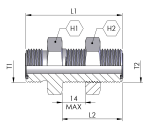

STRAIGHT ADAPTORS

ORFS MALE X ORFS
BULKHEAD
R-RK
Page 11-1

STRAIGHT ADAPTORS

R-RK

ORFS MALE X ORFS BULKHEAD
 ORFS MALE X ORFS BULKHEAD STRAIGHT

- ISO 8434-3

Part Number	T1	L1 (mm)	L2 (mm)	H1 (mm)	H2 (mm)
R-RK-0909	9/16-18	32	10	22	22
R-RK-1111	11/16-16	34	11	27	27
R-RK-1313	13/16-16	37	13	30	30
R-RK-1616	1-14	41	16	36	36
R-RK-1919	1.3/16-12	42	17	41	41
R-RK-2323	1.7/16-12	42	18	46	46
R-RK-2727	1.11/16-12	42	18	50	50
R-RK-3232†	2-12	42	18	60	60