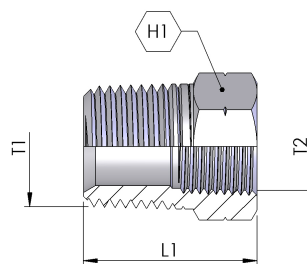

**STRAIGHT ADAPTORS**

NPTF MALE X NPTF  
FEMALE  
**L-AC**  
Page 11-1

**STRAIGHT ADAPTORS**
**L-AC**

NPTF MALE X NPTF FEMALE

NPTF MALE X NPTF FIXED FEMALE STRAIGHT

- SAE J514

Part Number	Short Code	T1	T2	H1	L1	PN (bar)
L-AC-3224†	DDI	2-11.1/2	1.1/2-11.1/2	65	45	70
L-AC-0202		1/8-27	1/8-27		16	
L-AC-0402	DCL	1/4-18	1/8-27	14	22	275
L-AC-0602†	DCM	3/8-18	1/8-27	19	22	210
L-AC-0604	DCN	3/8-18	1/4-18	19	22	210
L-AC-0606†		3/8-18	3/8-18			
L-AC-0802†	DCQ	1/2-14	1/8-27	22	30	210
L-AC-0804	DCR	1/2-14	1/4-18	22	30	210
L-AC-0806	DCS	1/2-14	3/8-18	22	30	210
L-AC-0808		1/2-14	1/2-14			
L-AC-1204†	DCV	3/4-14	1/4-18	27	30	170
L-AC-1206†	DCW	3/4-14	3/8-18	27	30	170
L-AC-1208	DCX	3/4-14	1/2-14	27	30	170
L-AC-1606†	DCZ	1-11.1/2	3/8-18	36	35	140
L-AC-1608	DDA	1-11.1/2	1/2-14	36	35	140
L-AC-1612	DDB	1-11.1/2	3/4-14	36	35	140
L-AC-2012†	DDC	1.1/4-11.1/2	3/4-14	46	37	80
L-AC-2016†	DDD	1.1/4-11.1/2	1-11.1/2	46	37	80
L-AC-2416†	DDF	1.1/2-11.1/2	1-11.1/2	50	40	70
L-AC-2420†	DDG	1.1/2-11.1/2	1.1/4-11.1/2	50	40	70